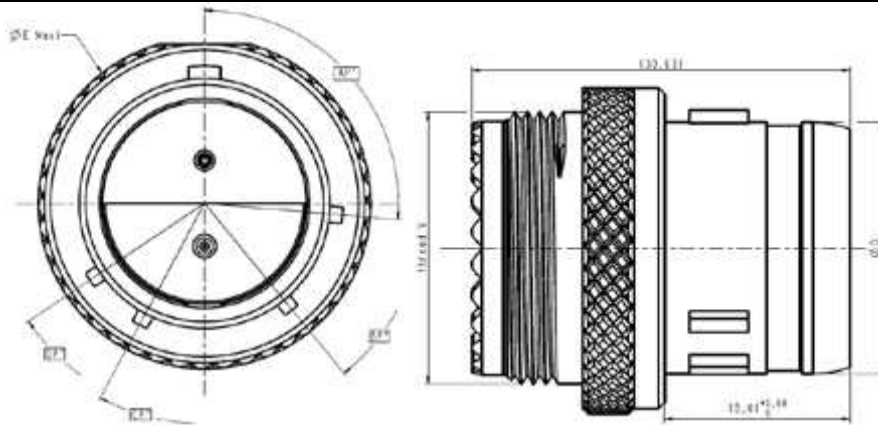

Square flange receptacle

Types:

SC39P00RW
SC39PS00RF
SC39PS00RB
SC39PS00RK

Shell size	B ±0,1 (mm)	R1 (mm)	R2 (mm)	S ±0,3 (mm)	V Thread metric
9	13.03	18.26	15.09	23.8	M12x1-6g
11	19.15	20.62	18.26	26.2	M15x1-6g
13	22.32	23.01	20.62	28.6	M18x1-6g
15	25.23	24.61	23.01	31.0	M22x1-6g
17		26.97	24.61	33.3	M25x1-6g

Jam nut receptacle

Types:

SC3907RW
 SC39S07RF
 SC39S07RB
 SC39S07RK

Shell size	B ±0,1 (mm)	C ±0,3 (mm)	H Hex +0,43 -0,41 (mm)	S +0,28 - 0,25 (mm)	V thread metric	Hex nut max torque N.m
9	13,03	30,20	22,23	26,97	M12x1-6g	4,1
11	19,15	34,90	25,40	31,75	M15x1-6g	5,3
13	22,32	38,10	30,17	34,93	M18x1-6g	6,9
15	25,23	41,30	33,32	38,10	M22x1-6g	8,6
17	30,23	44,40	36,52	41,28	M25x1-6g	9,8

Straight plug

Types:

SC3906RW
 SC39S06RF
 SC39S06RB
 SC39S06RK

Shell size	D (mm)	E max after knurling (mm)	V thread metric (mm)
9	9±0,05	13,13	M12x1-6g
11	14,38 (0 / -0,13)	19,63	M15x1-6g
13	17,23 (0 / -0,13)	22,63	M18x1-6g
15	20,40 (0 / -0,13)	27,13	M22x1-6g
17	23.58 (0 / -0.13)	31.13	M25x1-6g

Lanyard plug

Types:

SC39RL06RW
SC39RLS06RF
SC39RLS06RB
SC39RLS06RK

Shell size	D (mm)	GG ±0,1 (mm)	S +0,20 (mm)	V thread metric (mm)
9	9±0,05	36,00	32,00	M12x1-6g
11	14,38 (0 / -0,13)	39,00	34,00	M15x1-6g
13	17,23 (0 / -0,13)	44,00	40,00	M18x1-6g
15	20,40 (0 / -0,13)	47,00	43,00	M22x1-6g
17	23.58	50	46	M25x1-6g