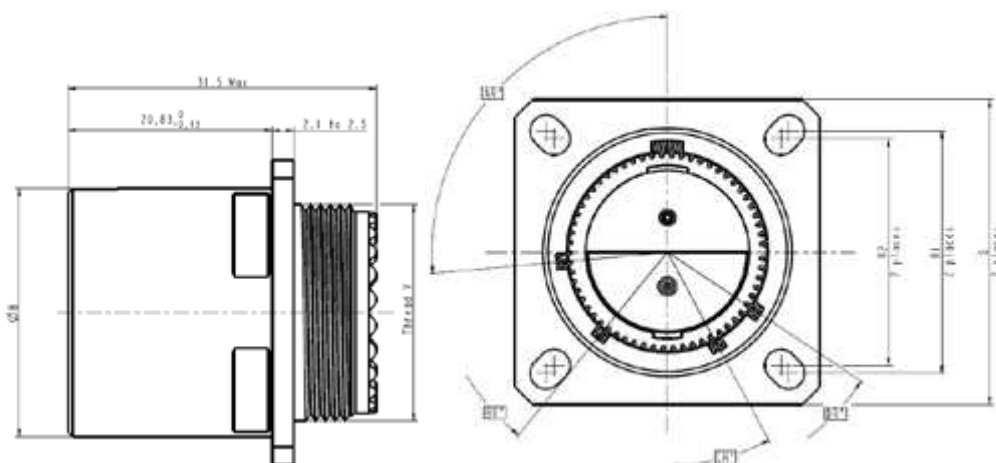

Square flange receptacle

Types:

SC39P00RW
SC39PS00RF
SC39PS00RB
SC39PS00RK

Shell size	B ±0,1 (mm)	R1 (mm)	R2 (mm)	S ±0,3 (mm)	V Thread metric
9	13.03	18.26	15.09	23.8	M12x1-6g
11	19.15	20.62	18.26	26.2	M15x1-6g
13	22.32	23.01	20.62	28.6	M18x1-6g
15	25.23	24.61	23.01	31.0	M22x1-6g
17		26.97	24.61	33.3	M25x1-6g

Jam nut receptacle

Types:

SC3907RW
 SC39S07RF
 SC39S07RB
 SC39S07RK

Shell size	B ±0,1 (mm)	C ±0,3 (mm)	H Hex +0,43 -0,41 (mm)	S +0,28 - 0,25 (mm)	V thread metric	Hex nut max torque N.m
9	13,03	30,20	22,23	26,97	M12x1-6g	4,1
11	19,15	34,90	25,40	31,75	M15x1-6g	5,3
13	22,32	38,10	30,17	34,93	M18x1-6g	6,9
15	25,23	41,30	33,32	38,10	M22x1-6g	8,6
17	30,23	44,40	36,52	41,28	M25x1-6g	9,8

Straight plug

Types:

SC3906RW
 SC39S06RF
 SC39S06RB
 SC39S06RK

Shell size	D (mm)	E max after knurling (mm)	V thread metric (mm)
9	9±0,05	13,13	M12x1-6g
11	14,38 (0 / -0,13)	19,63	M15x1-6g
13	17,23 (0 / -0,13)	22,63	M18x1-6g
15	20,40 (0 / -0,13)	27,13	M22x1-6g
17	23.58 (0 / -0.13)	31.13	M25x1-6g

Lanyard plug

Types:

SC39RL06RW
SC39RLS06RF
SC39RLS06RB
SC39RLS06RK

Shell size	D (mm)	GG ±0,1 (mm)	S +0,20 (mm)	V thread metric (mm)
9	9±0,05	36,00	32,00	M12x1-6g
11	14,38 (0 / -0,13)	39,00	34,00	M15x1-6g
13	17,23 (0 / -0,13)	44,00	40,00	M18x1-6g
15	20,40 (0 / -0,13)	47,00	43,00	M22x1-6g
17	23.58	50	46	M25x1-6g