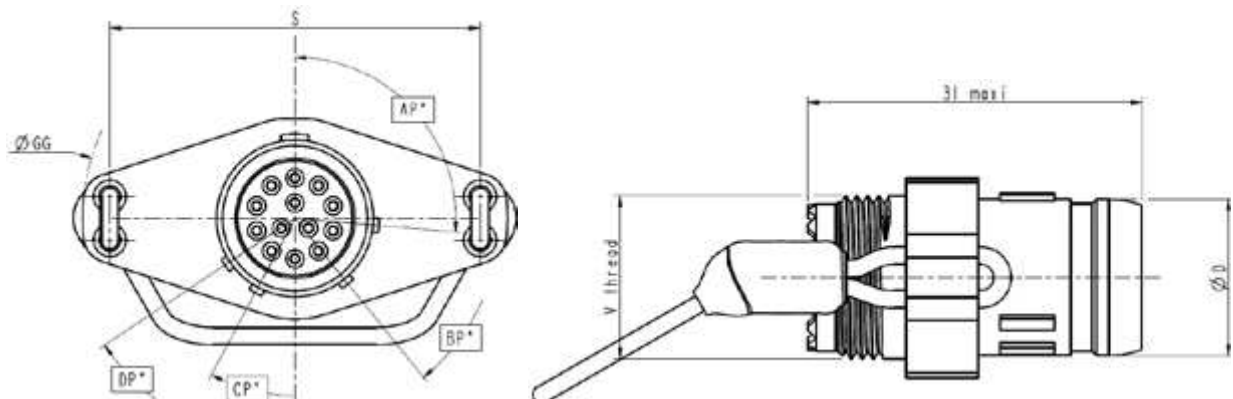

Jam nut receptacle

Types:

SC3907RW
 SC39S07RF
 SC39S07RB
 SC39S07RK

Shell size	B ±0,1 (mm)	C ±0,3 (mm)	H Hex +0,43 -0,41 (mm)	S +0,28 - 0,25 (mm)	V thread metric	Hex nut max torque N.m
9	13,03	30,20	22,23	26,97	M12x1-6g	4,1
11	19,15	34,90	25,40	31,75	M15x1-6g	5,3
13	22,32	38,10	30,17	34,93	M18x1-6g	6,9
15	25,23	41,30	33,32	38,10	M22x1-6g	8,6
17	30,23	44,40	36,52	41,28	M25x1-6g	9,8

Straight plug

Types:

SC3906RW
 SC39S06RF
 SC39S06RB
 SC39S06RK

Shell size	D (mm)	E max after knurling (mm)	V thread metric (mm)
9	9±0,05	13,13	M12x1-6g
11	14,38 (0 / -0,13)	19,63	M15x1-6g
13	17,23 (0 / -0,13)	22,63	M18x1-6g
15	20,40 (0 / -0,13)	27,13	M22x1-6g
17	23.58 (0 / -0.13)	31.13	M25x1-6g

Lanyard plug

Types:

SC39RL06RW
SC39RLS06RF
SC39RLS06RB
SC39RLS06RK

Shell size	D (mm)	GG ±0,1 (mm)	S +0,20 (mm)	V thread metric (mm)
9	9±0,05	36,00	32,00	M12x1-6g
11	14,38 (0 / -0,13)	39,00	34,00	M15x1-6g
13	17,23 (0 / -0,13)	44,00	40,00	M18x1-6g
15	20,40 (0 / -0,13)	47,00	43,00	M22x1-6g
17	23.58	50	46	M25x1-6g