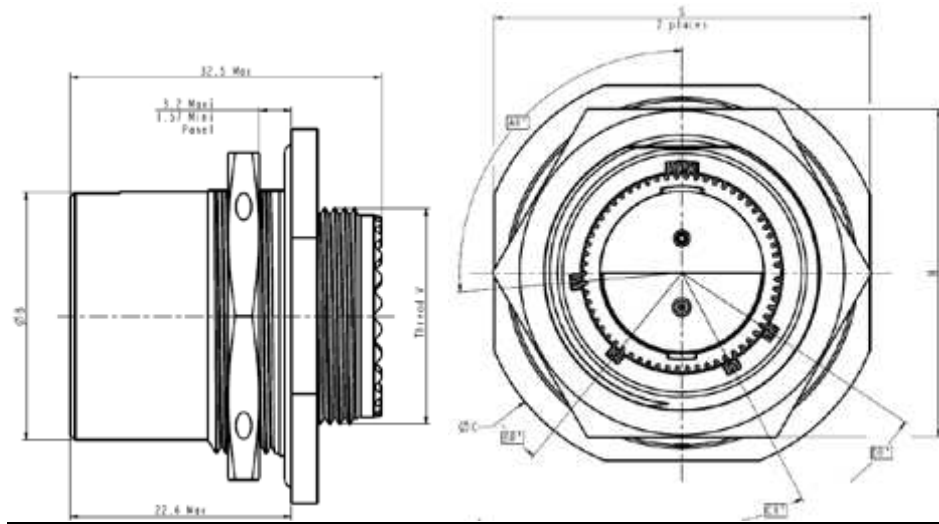

Square flange receptacle

Types:

SC39P00RW
SC39PS00RF
SC39PS00RB
SC39PS00RK

Shell size	B ±0,1 (mm)	R1 (mm)	R2 (mm)	S ±0,3 (mm)	V Thread metric
9	13.03	18.26	15.09	23.8	M12x1-6g
11	19.15	20.62	18.26	26.2	M15x1-6g
13	22.32	23.01	20.62	28.6	M18x1-6g
15	25.23	24.61	23.01	31.0	M22x1-6g
17		26.97	24.61	33.3	M25x1-6g

Jam nut receptacle

Types:

SC3907RW
 SC39S07RF
 SC39S07RB
 SC39S07RK

Shell size	B ±0,1 (mm)	C ±0,3 (mm)	H Hex +0,43 -0,41 (mm)	S +0,28 - 0,25 (mm)	V thread metric	Hex nut max torque N.m
9	13,03	30,20	22,23	26,97	M12x1-6g	4,1
11	19,15	34,90	25,40	31,75	M15x1-6g	5,3
13	22,32	38,10	30,17	34,93	M18x1-6g	6,9
15	25,23	41,30	33,32	38,10	M22x1-6g	8,6
17	30,23	44,40	36,52	41,28	M25x1-6g	9,8

Straight plug

Types:

SC3906RW
 SC39S06RF
 SC39S06RB
 SC39S06RK

Shell size	D (mm)	E max after knurling (mm)	V thread metric (mm)
9	9±0,05	13,13	M12x1-6g
11	14,38 (0 / -0,13)	19,63	M15x1-6g
13	17,23 (0 / -0,13)	22,63	M18x1-6g
15	20,40 (0 / -0,13)	27,13	M22x1-6g
17	23.58 (0 / -0.13)	31.13	M25x1-6g

Lanyard plug

Types:

SC39RL06RW
SC39RLS06RF
SC39RLS06RB
SC39RLS06RK

Shell size	D (mm)	GG ±0,1 (mm)	S +0,20 (mm)	V thread metric (mm)
9	9±0,05	36,00	32,00	M12x1-6g
11	14,38 (0 / -0,13)	39,00	34,00	M15x1-6g
13	17,23 (0 / -0,13)	44,00	40,00	M18x1-6g
15	20,40 (0 / -0,13)	47,00	43,00	M22x1-6g
17	23.58	50	46	M25x1-6g