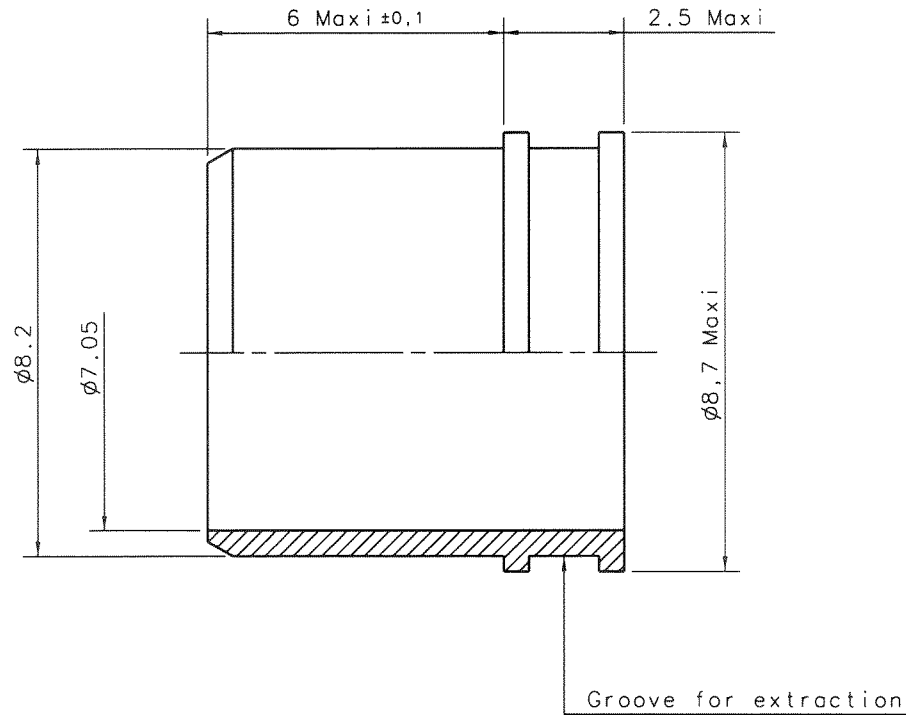

DANS LE BUT CONSTANT D'AMELIORER SES PRODUITS, Amphenol Socapex SE RESERVE LE DROIT D'EN MODIFIER TOUTE COTE OU CARACTERISTIQUE.
[IMP 007 B]

ALIGNMENT BOOT FOR SIZE 8
QUADRAX ARINC 600

P/N 140487

Dimensions in mm

MODIFICATIONS	B	MAJ 07/10/04	ECHELLE	Amphenol Socapex	DESSIN: Convert LE:29/07/04
					TECHNIQUE: <i>x Gros</i>
				BP 29 - 74311 THYEZ CEDEX	B
					199-PLC-043-00